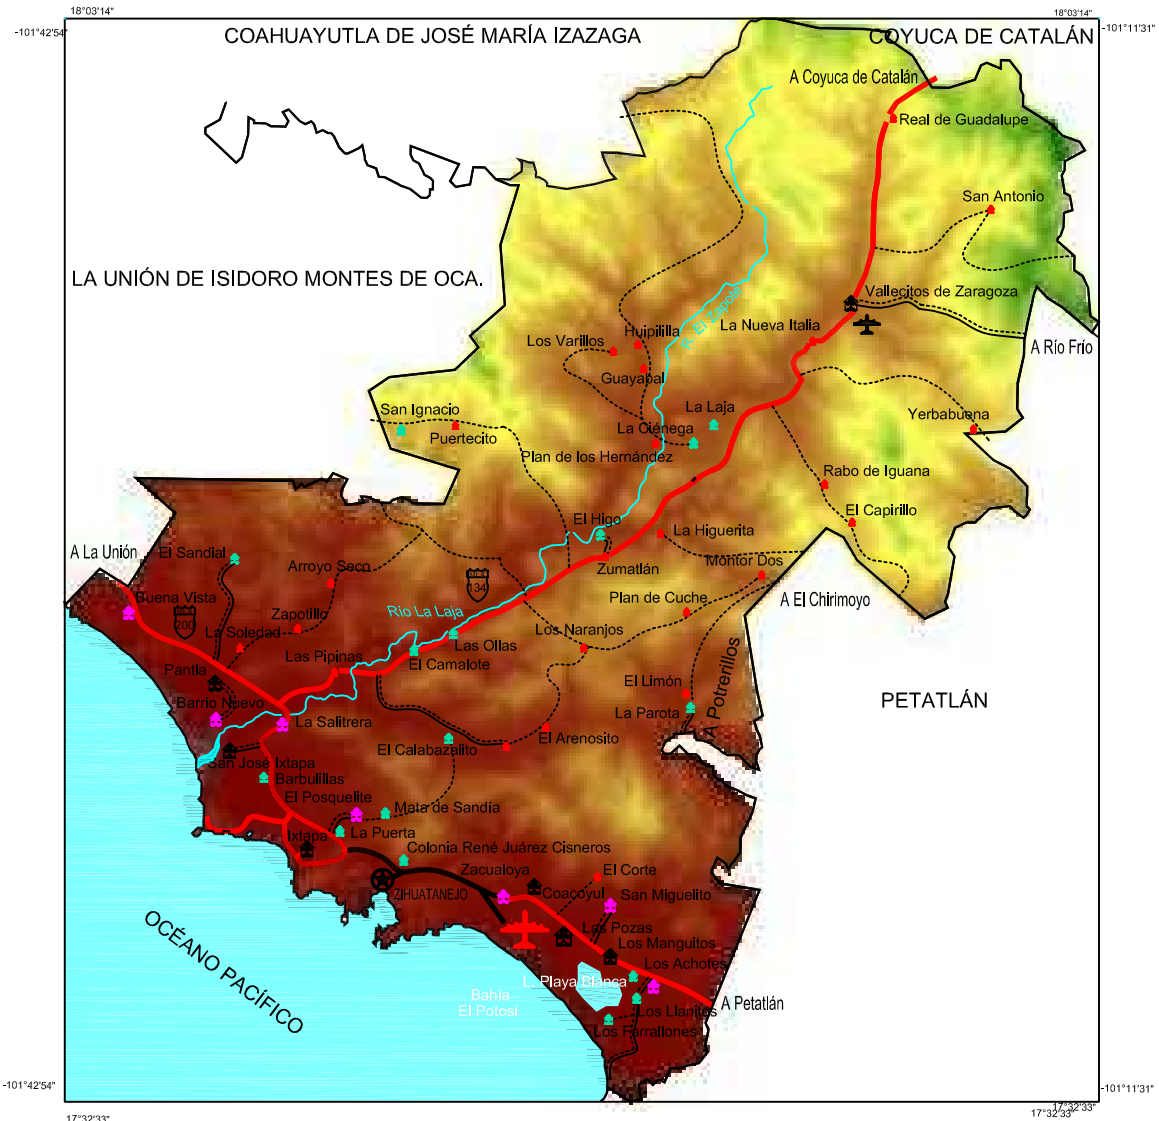

ZIHUATANEJO DE AZUETA

SIMBOLOGÍA

CARRETERA

- PAVIMENTADA FEDERAL
- PAVIMENTADA DIVIDIDA
- REVESTIDA
- TERRACERÍA
- BRECHA
- AEROPUERTO INTERNACIONAL
- AEROPUERTO DE CORTO ALCANCE

POBLADOS POR NÚMERO DE HABITANTES

- DE 50 A 100
- DE 101 A 500
- DE 501 A 1000
- MAYORES A 1000
- CABECERA MUNICIPAL

RANGO DE ELEVACIONES (msnm)

- 0001 A 0500
- 0500 A 1000
- 1000 A 1500
- 1500 A 2000
- 2000 A 2500
- 2500 A 3000
- MAYOR A 3000

- RÍO
- LAGUNA

JOSÉ AZUETA C-038