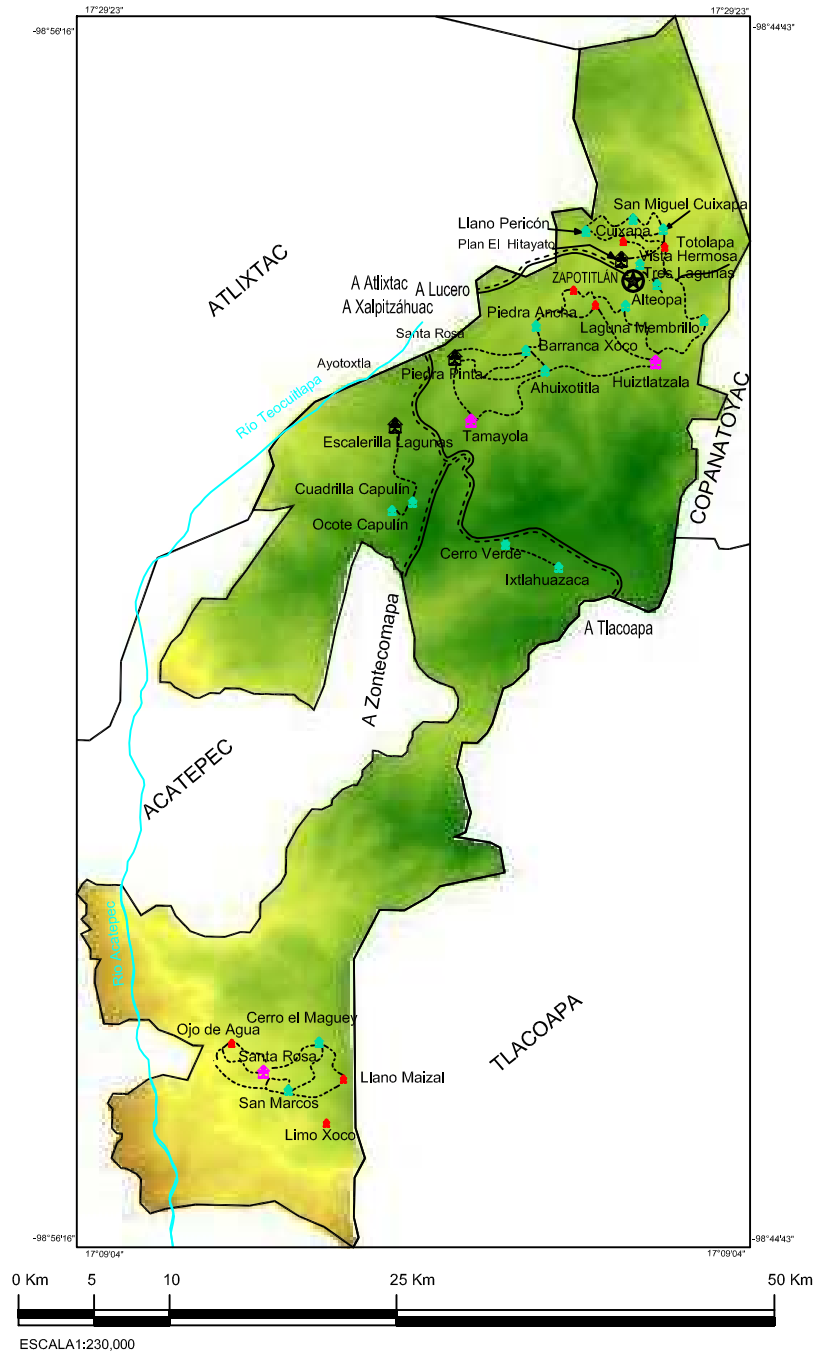

ZAPOTITLÁN TABLAS

SIMBOLOGÍA

CAMINO
 REVESTIDA
 TERRACERÍA
 BRECHA

POBLADOS POR NÚMERO
 DE HABITANTES

DE 50 A 100

DE 101 A 500

DE 501 A 1000

MAYORES A 1000

CABECERA MUNICIPAL

RANGO DE ELEVACIONES (msnm)

0001 A 0500

0500 A 1000

1000 A 1500

1500 A 2000

2000 A 2500

2500 A 3000

MAYOR A 3000

RÍO

ZAPOTITLÁN TABLAS C- 072