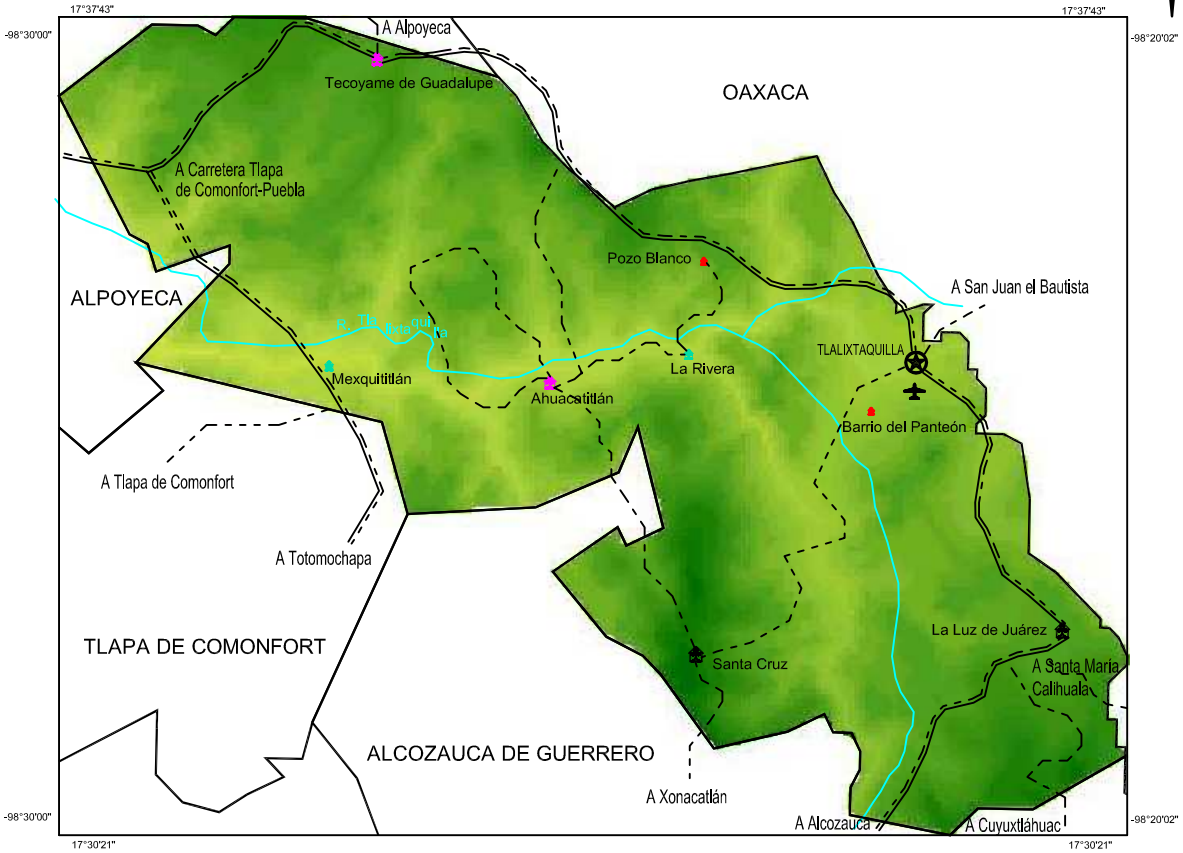

TLALIXTAQUILLA DE MALDONADO

ESCALA 1:125,000

SIMBOLOGÍA

CAMINO
 REVESTIDA
 TERRACERÍA
 BRECHA
 AEROPISTA

POBLADOS POR NÚMERO DE HABITANTES

DE 50 A 100
 DE 101 A 500
 DE 501 A 1000
 MAYORES A 1000
 CABECERA MUNICIPAL

RANGO DE ELEVACIONES (msnm)

0001 A 0500 2000 A 2500
 0500 A 1000 2500 A 3000
 1000 A 1500 MAYOR A 3000
 1500 A 2000

RÍO

TLALIXTAQUILLA DE MALDONADO C-065