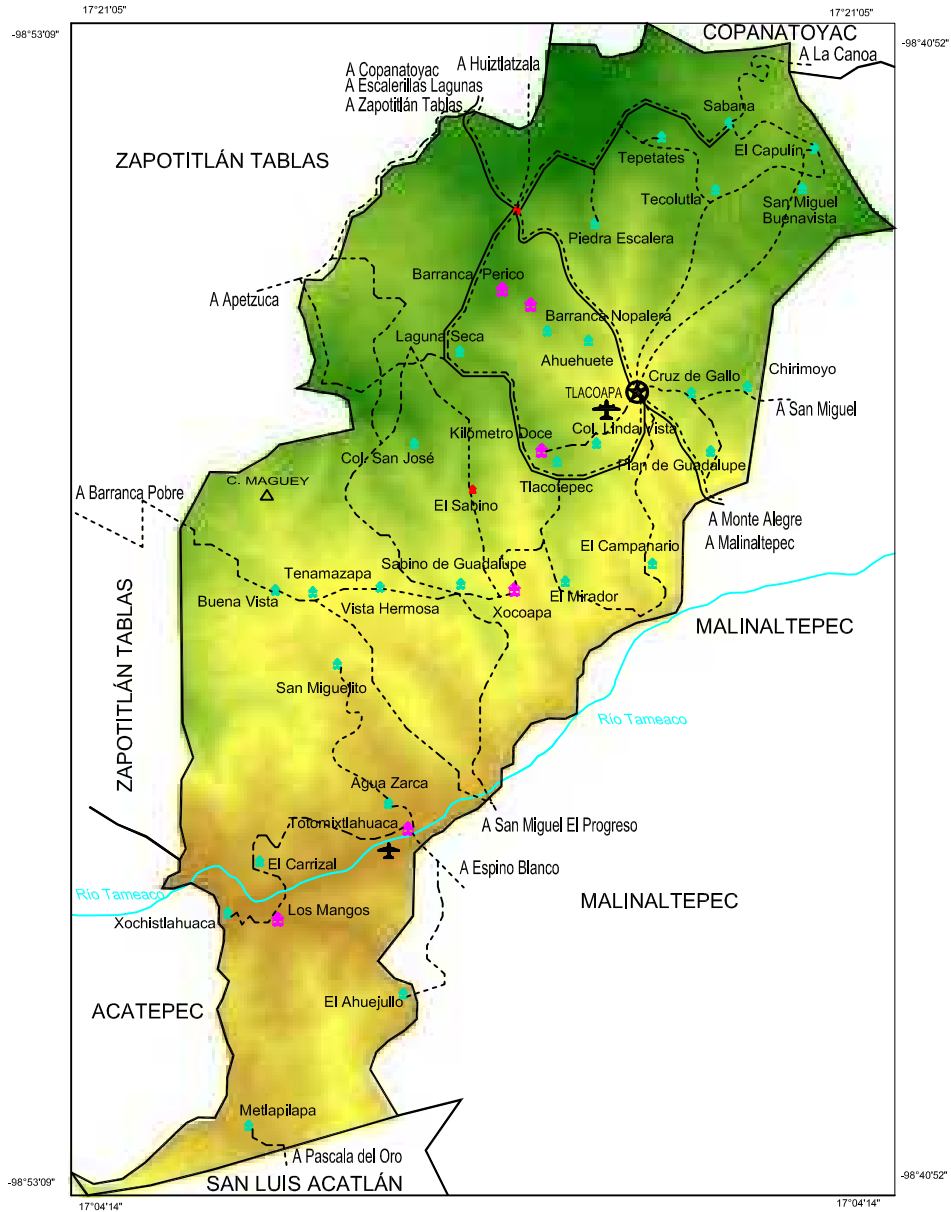

# TLACOAPA

ESCALA 1:200,000

## SIMBOLOGIA

- CAMINO**
- REVESTIDA
  - TERRACERÍA
  - BRECHA
  - AEROPUERTO DE CORTO ALCANCE
  - AEROPISTA

- POBLADOS POR NÚMERO DE HABITANTES**
- DE 50 A 100
  - DE 101 A 500
  - DE 501 A 1000
  - MAYORES A 1000
  - CABECERA MUNICIPAL

- RANGO DE ELEVACIONES (msnm)**
- 0001 A 0500
  - 0500 A 1000
  - 1000 A 1500
  - 1500 A 2000
  - 2000 A 2500
  - 2500 A 3000
  - MAYOR A 3000
- RIO**

TLACOAPA C-063