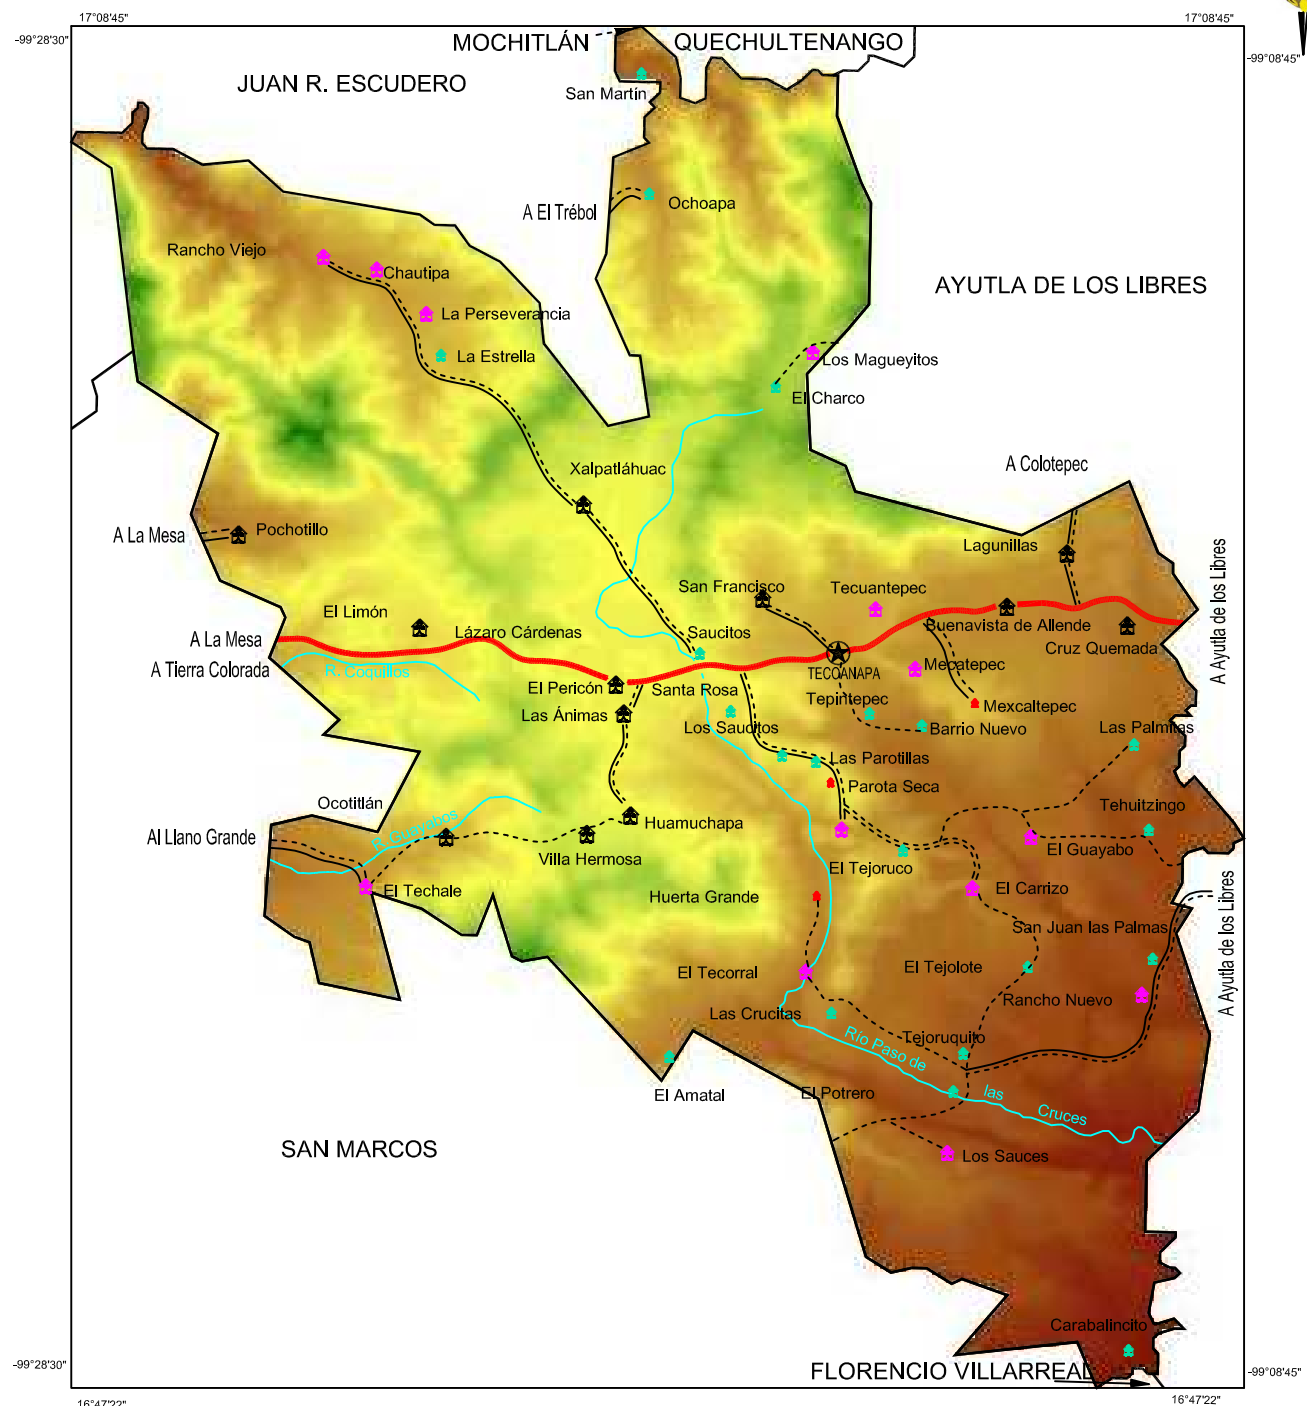

# TECOANAPA

## SIMBOLOGÍA

- CARRETERA**
- PAVIMENTADA FEDERAL
  - REVESTIDA
  - TERRACERÍA
  - BRECHA
  - AEROPUERTO DE CORTO ALCANCE

- POBLADOS POR NÚMERO DE HABITANTES**
- DE 50 A 100
  - DE 101 A 500
  - DE 501 A 1000
  - MAYORES A 1000
  - CABECERA MUNICIPAL

- RANGO DE ELEVACIONES (msnm)**
- 0001 A 0500
  - 500 A 1000
  - 1000 A 1500
  - 1500 A 2000
  - 2000 A 2500
  - 2500 A 3000
  - MAYOR A 3000
- RIO**

TECOANAPA C-056