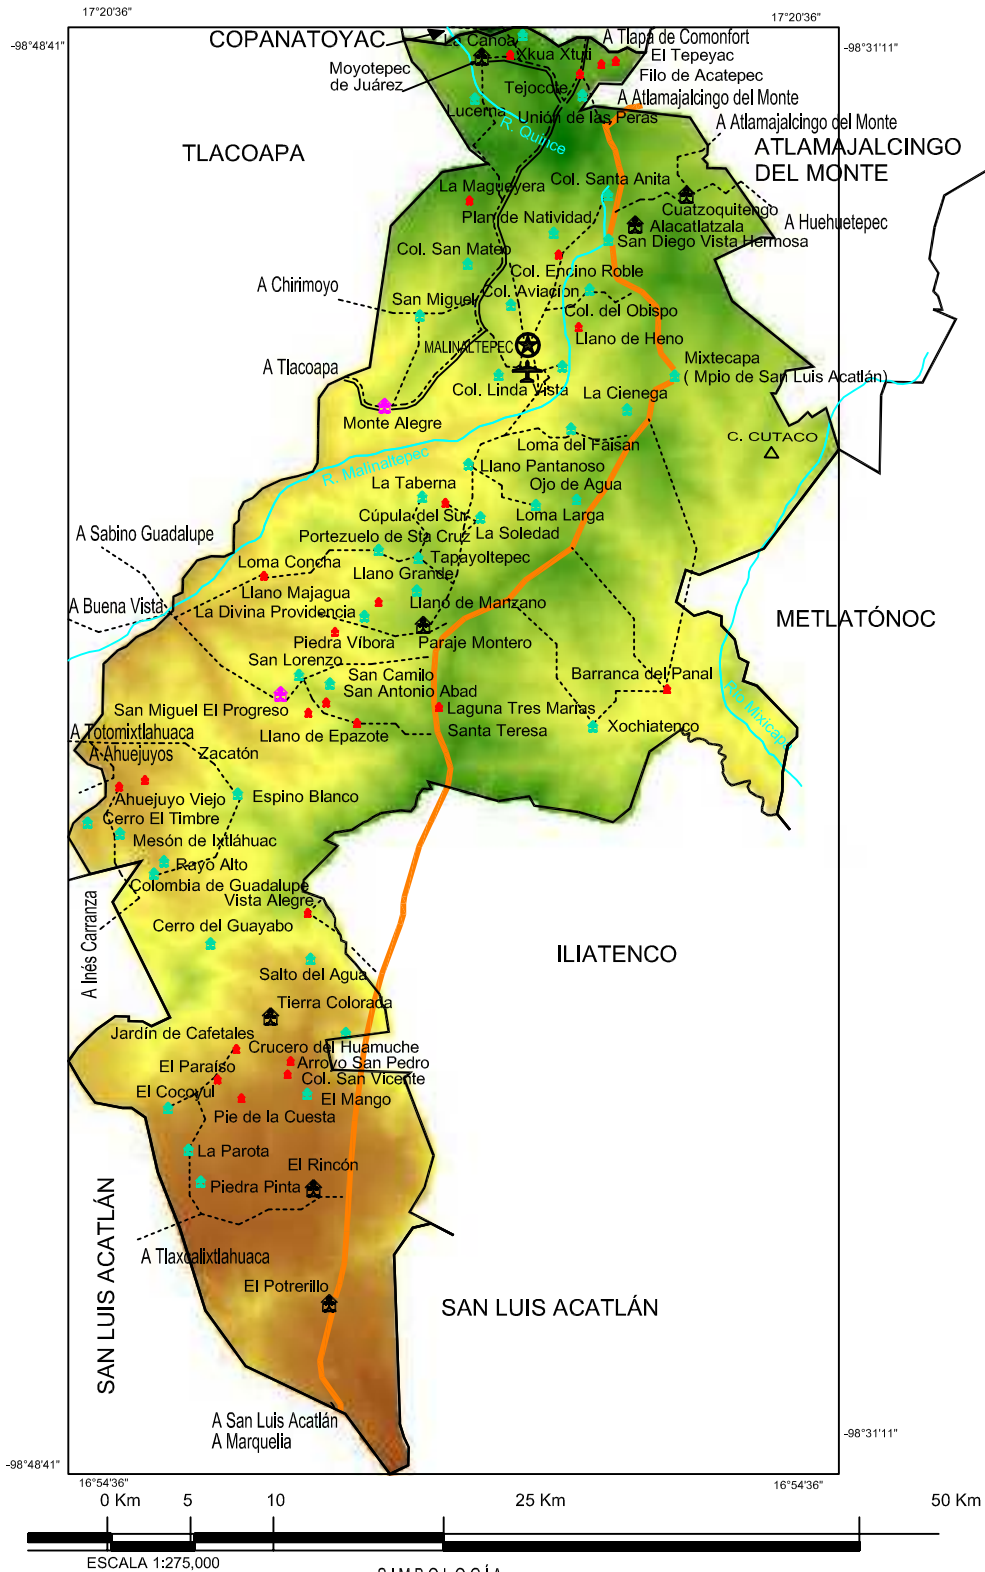

MALINALTEPEC

ESCALA 1:275,000

SIMBOLOGÍA

- CARRETERA**
- PAVIMENTADA ESTATAL
 - REVESTIDA
 - TERRACERÍA
 - BRECHA
 - AEROPUERTO DE CORTO ALCANCE
 - AEROPISTA

- POBLADOS POR NÚMERO DE HABITANTES**
- DE 50 A 100
 - DE 101 A 500
 - DE 501 A 1000
 - MAYORES A 1000
 - CABECERA MUNICIPAL

- RANGO DE ELEVACIONES (msnm)**
- 0001 A 0500
 - 0500 A 1000
 - 1000 A 1500
 - 1500 A 2000
 - 2000 A 2500
 - 2500 A 3000
 - MAYOR A 3000
 - RIO

MALINALTEPEC C-041