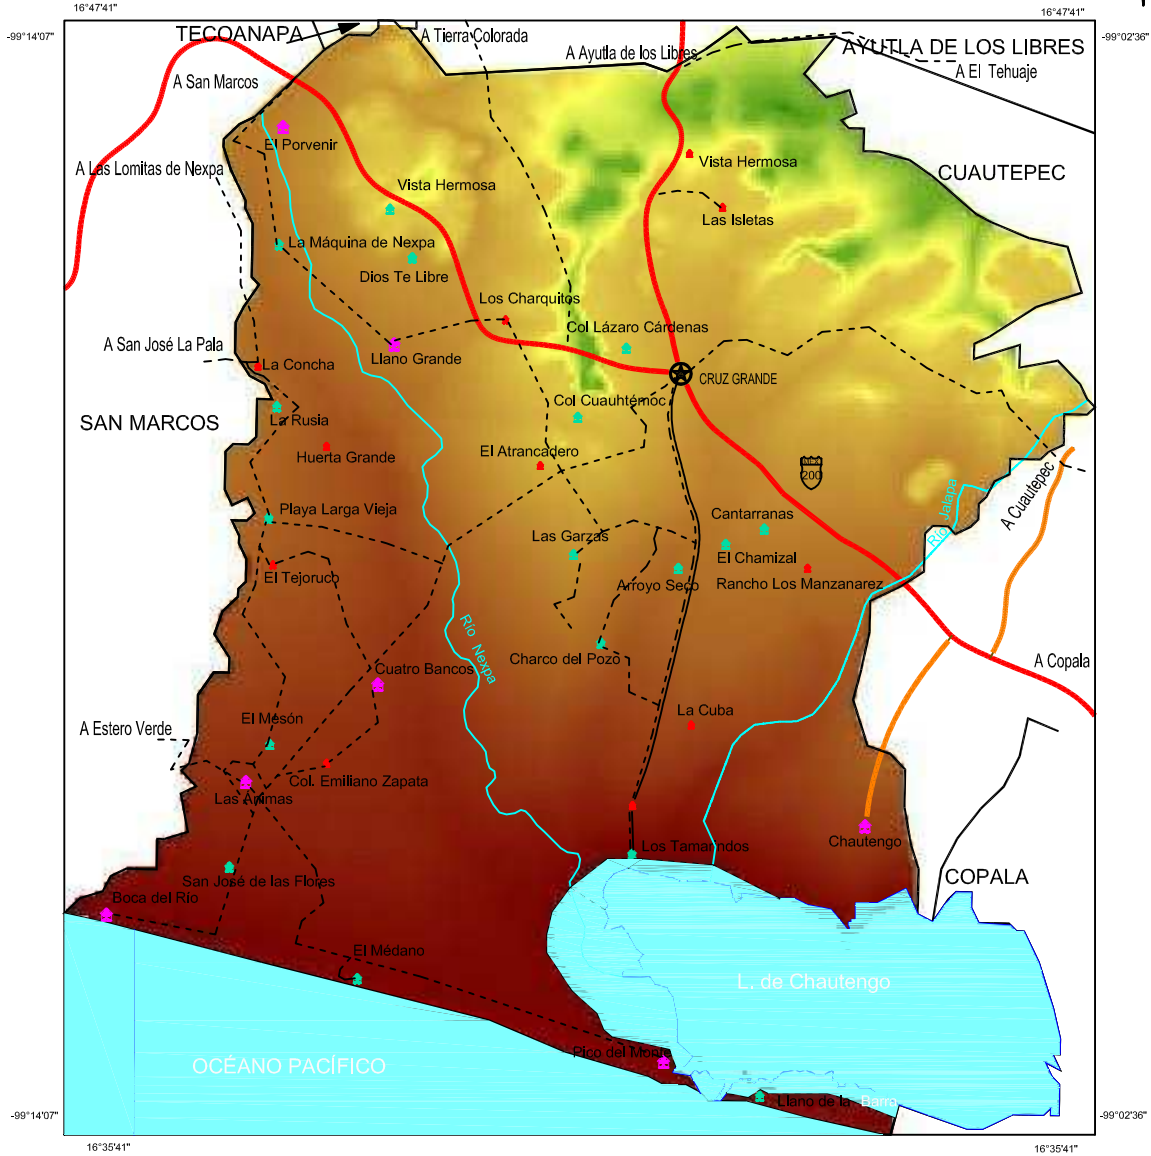

FLORENCIO VILLARREAL

SIMBOLOGÍA

CARRETERA

PAVIMENTADA FEDERAL	
PAVIMENTADA ESTATAL	
REVESTIDA	
TERRACERÍA	
BRECHA	

POBLADOS POR NÚMERO DE HABITANTES

DE 50 A 100	
DE 101 A 500	
DE 501 A 1000	
MAYORES A 1000	
CABECERA MUNICIPAL	

RANGO DE ELEVACIONES (msnm)

0001 A 0500	
0500 A 1000	
1000 A 1500	
1500 A 2000	
2000 A 2500	
2500 A 3000	
MAYOR A 3000	

PARQUE NACIONAL

RÍO	
LAGUNA	

FLORENCIO VILLARREAL C-030