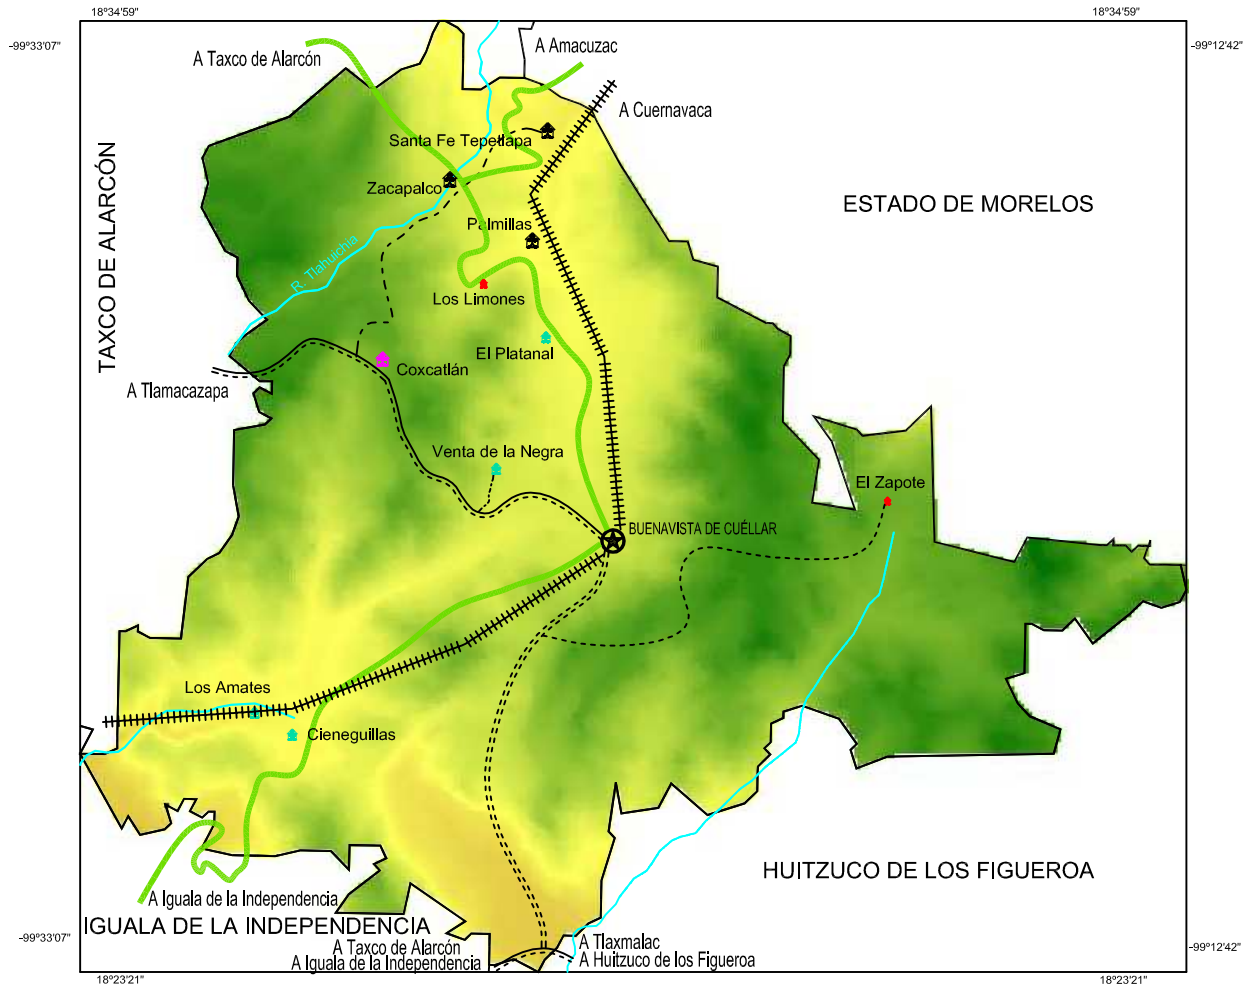

BUENAVISTA DE CUÉLLAR

SIMBOLOGÍA

CARRETERA
 PAVIMENTADA FED. DE CUOTA ————
 REVESTIDA ————
 TERRACERIA ————
 BRECHA ————
 VIA FERROVIARIA ————

POBLADOS POR NÚMERO DE HABITANTES
 DE 50 A 100 ————
 DE 101 A 500 ————
 DE 501 A 1000 ————
 MAYORES A 1000 ————
 CABECERA MUNICIPAL ————

RANGO DE ELEVACIONES (msnm)
 0001 A 0500 ————
 0500 A 1000 ————
 1000 A 1500 ————
 1500 A 2000 ————
 2000 A 2500 ————
 2500 A 3000 ————
 MAYOR A 3000 ————
 RIO ————

BUENAVISTA DE CUÉLLAR C-015